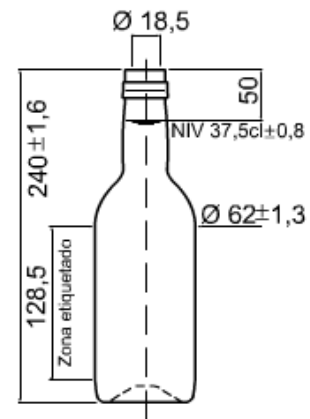

CORCHO 39X24

CÁPSULA 5080007200

CAP COMPLEJO RIOJA BORDON CRZ 3/8

CONTRA 5030043800

TIRILLA CON CRIANZA 2006 3/8

CAJA

SIN CAJA

PRESENTACION

RETRACTILADO

CONFORME

ENCARGADO GENERAL.

MARCAS ECUIZABAL

Bodegas Franco - Españolas
 RIOJA

APROBADO

DIRECCIÓN BODEGA

Bordelesa Estándar 37,5 cl.	
	Capacidad verter
	390 ml
	Nivel de llenado
	375 ml
	Peso
	300 gr.
	Color
	VERDE
Boca s/Norma	
UNE-EN 12726	
	

Definición geométrica	CÁPSULA	
	Ø Diámetro Cabeza (mm):	31,5
	Longitud Falda (mm):	50
	Peso (gr) :	3,51
	Espesor (µ):	100
	1/2 Conicidad:	1º
	Altura anillo liso (mm):	11
	Ø Anillo liso (mm):	31,5
		

DATOS LOGÍSTICOS Código: 3400641006 Producto: PACK 6 BOT RIOJA BORDON CRZ 3/8		
EMBALAJE	Unidades (botellas/retractil)	6
	Peso Neto	2,25
	Peso Bruto	4,05
	Dimensiones (Largo x Ancho x Alto)	12,2 x 18,4 x 24,4
PALET	Formato	Europalet 0,80 x 1,20
	Peso Europalet	25 Kgs.
	Peso Europalet con carga	690 Kgs.
	Cajas/Palet	164
	Cajas/Capa	41
	Capas/Palet	4
	Altura Capa	24,4
Altura palet	1,11	